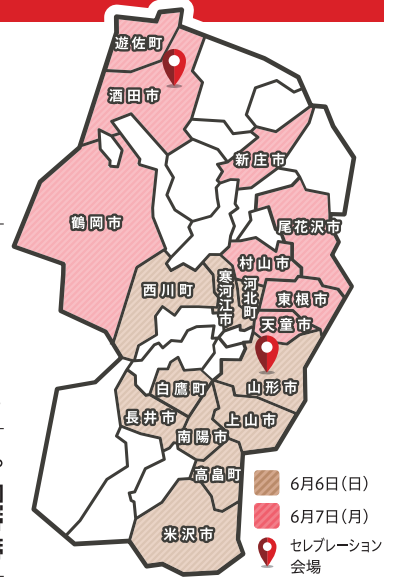

# 米沢市 交通規制のお知らせ

## 6月6日 13:25頃~15:00頃

東京2020オリンピック聖火リレーが行われるコースおよびコース周辺では、**車両の通行が禁止されます。**

**【ご協力のお願い】**

- ご通行・ご観覧の際は、係員、現場警備員、警察官の指示に従ってください。
- 広範囲に交通規制が行われますので、迂回にご協力をお願いいたします。
- 路線バス等に一部、運休・迂回運行、遅れが生じる場合がありますので、あらかじめご了承ください。
- 規制時間内は、沿道の駐車場・駐輪場からの出入庫もできなくなりますのでご協力をお願いいたします。

聖火リレーを沿道等で観覧される際には、以下の新型コロナウイルス感染症対策にご理解とご協力をお願いします。

- 正しいマスクの着用 ●体調不良等の場合は観覧しない ●大声を出さない ●距離を取る

また、NHK聖火リレー専用サイトでも中継をご覧ください。

**NHK聖火リレー専用サイト**

詳細 スケジュール	<b>DAY 1</b> 6月6日	西川町 → 寒河江市 → 河北町 → 長井市 → 白鷹町 → 高島町 → 米沢市 → 南陽市 → 上山市 → 山形市1 → 山形市2	<b>DAY 2</b> 6月7日	天童市 → 東根市 → 村山市 → 尾花沢市 → 新庄市 → 鶴岡市1 → 鶴岡市2 → 遊佐町 → 酒田市1 → 酒田市2
--------------	----------------------	--	----------------------	--

**第7区間(米沢市)**

[出発/到着時間] 14:15~14:43

[交通規制] 13:25~15:00

※規制時間や規制路線等はあくまで予定であり、安全確保のため事前予告なしに変更されることがあります。

お問合せ先

東京2020オリンピック聖火リレー 山形県実行委員会事務局 (山形県スポーツ振興・地域活性化推進課内)  
TEL.023-630-3156 (平日9:00~17:00) 交通規制情報はWEBサイトでもご確認ください。 <https://www.yamagata2020.jp/>